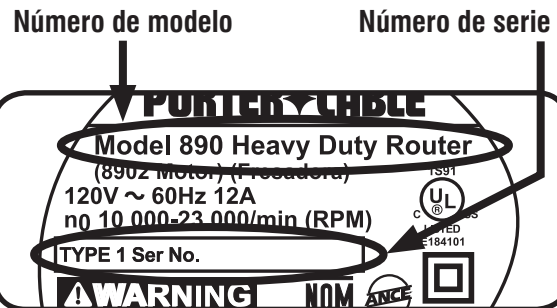

RECORDATORIO IMPORTANTE SOBRE SEGURIDAD

Rebajadoras PORTER-CABLE® Series 890

Puede ser posible bajo ciertas circunstancias que el aislamiento del motor se desgaste, creando un riesgo potencial de descarga eléctrica.

PRODUCTOS AFECTADOS:

Número de modelo	Descripción	Rango del número de serie afectado
891	Rebajadora GRIPVAC™ de 2 1/4 HP máximo	10001 hasta 24647
892	Kit para rebajadora de 2 1/4 HP máximo	10001 hasta 68442
893PK	Kit para rebajadora multibase de 2 1/4 HP máximo	10001 hasta 68442
894PK	Kit para rebajadora multibase de 2 1/4 HP máximo con acoplamiento GRIPVAC™	10001 hasta 24647
895PK	Kit para rebajadora multibase de 2 1/4 HP máximo con ajustador de la altura de la tabla de la rebajadora	10001 hasta 68442
8902	Motor de velocidad variable de 2 1/4 HP máximo	10001 hasta 68442

Las unidades con una "T" sellada en la placa del nombre no están afectadas.

Si su rebajadora está afectada, DEJE DE USARLA DE INMEDIATO, y llame al número gratuito de PORTER-CABLE®

1-800-949-6348

entre las 8:00 a.m. y las 6:00 p.m. hora central, de lunes a viernes, o bien, visite www.porter-cable.com para conocer la ubicación de un centro de mantenimiento a fin de obtener inspección y reparación gratuitas, en caso de ser necesario.